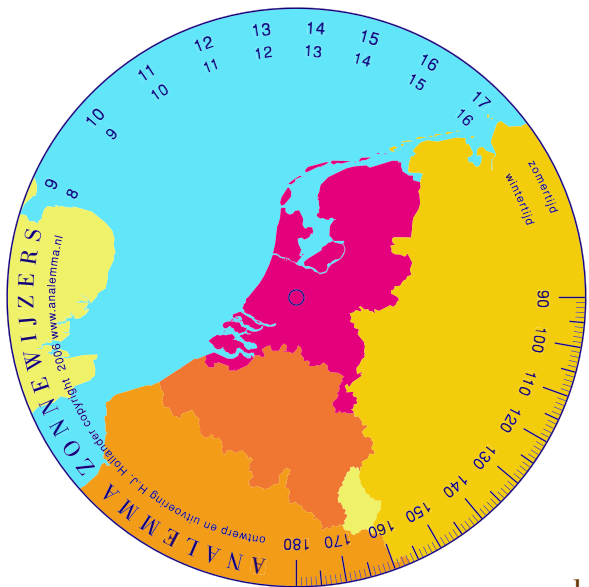

ANALEMMA

de landkaart

de kaart van Nederland

Ontwerp voor standaard perspex  
bolletje van 7.7 cm diameter  
binnenzijde verkrijgbaar in een  
gewone knutselwinkel