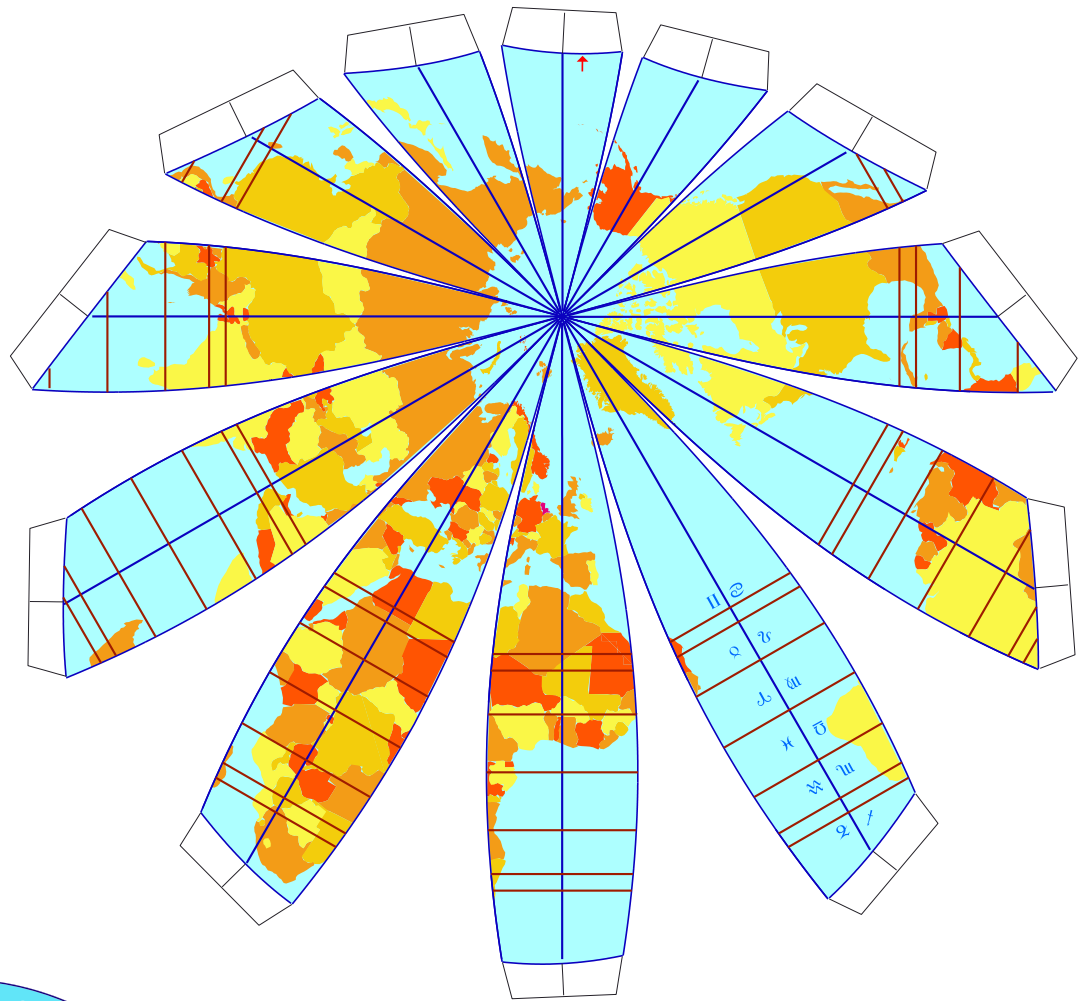

ANALEMMA

de landkaart

de kaart van Nederland

Ontwerp voor standaard perspex  
bolletje van 7.7 cm diameter  
binnenzijde verkrijgbaar in een  
gewone knutselwinkel